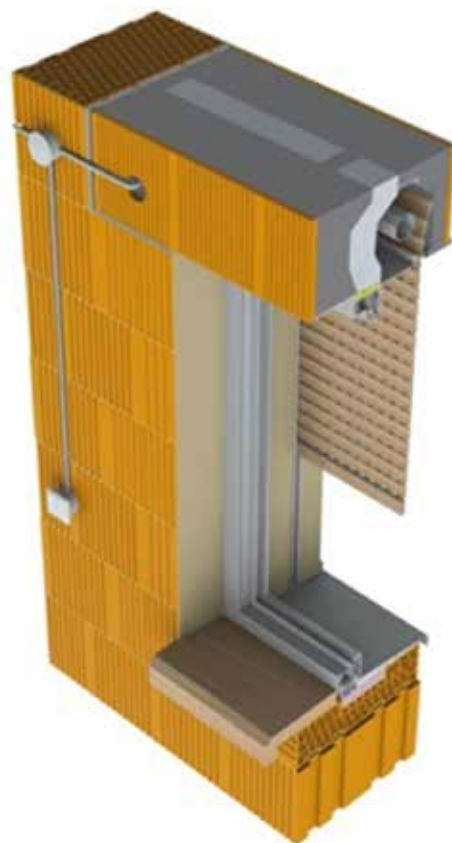

Přednosti a výhody

- Vysoký stupeň zastínění a snižování hladiny venkovního hluku,
- termoregulační i ochranný efekt,
- eliminace tepelných mostů,
- možnost elektrického ovládání,
- hliníkové lamely plněné PUR pěnou,
- maximální garantovaná plocha 8,5 m².

Ovládání

Standardní rozměry:

	ŠÍŘKA [mm]		VÝŠKA [mm]	PLOCHA [m²]	LAMELA
	min.	max.	max.		
do překladu HELUZ	600	2 900	3 000	6,5 (lamela M317)	M317 M328 MY442
		2 700	2 800	5,8 (lamela M328)	
		4 000	2 100	8,5 (lamela MY442)